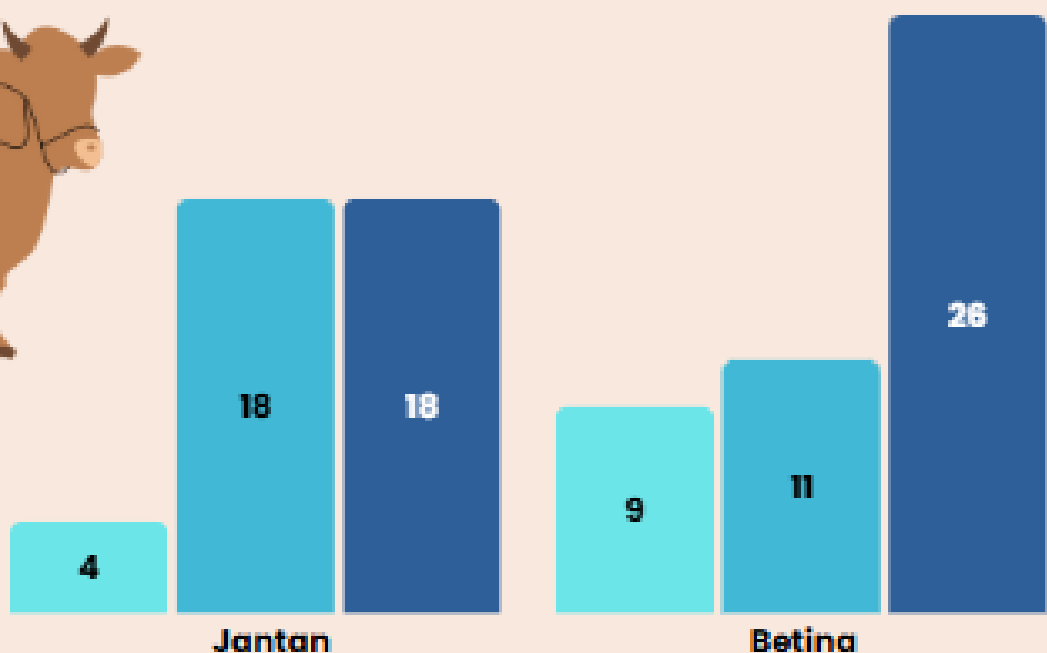

Rp. 150.000/ liter

Budidaya

POTRET PELAWAN TERNAK 2025

Jumlah Keluarga yang Menguasai Ternak

Kambing

1 KK

Populasi Sapi berdasarkan umur

● < 1 tahun ● 1 - 2 tahun ● > 2 tahun