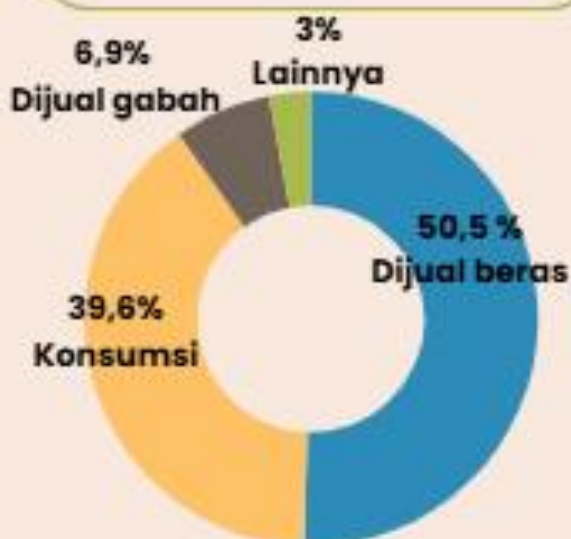

POTRET PELAWAN PADI 2025

Pemanfaatan Produksi Padi