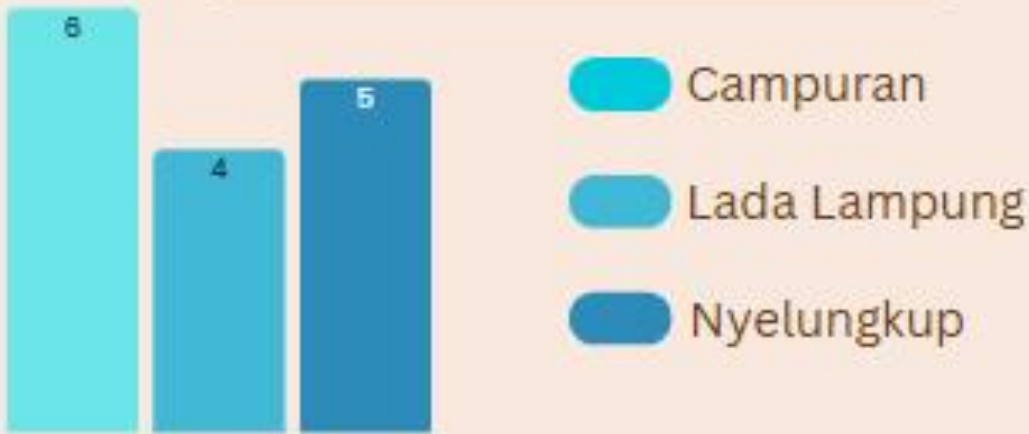

Pengendali hama

November

Pengendali hama

Desember

Panen

POTRET PELAWAN LADA 2025

Jumlah Petani Menurut Jenis Lada

Produksi Lada Menurut RT