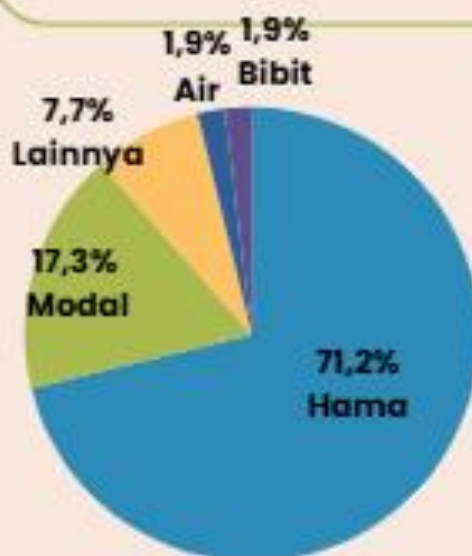

Kendala Usaha Petani