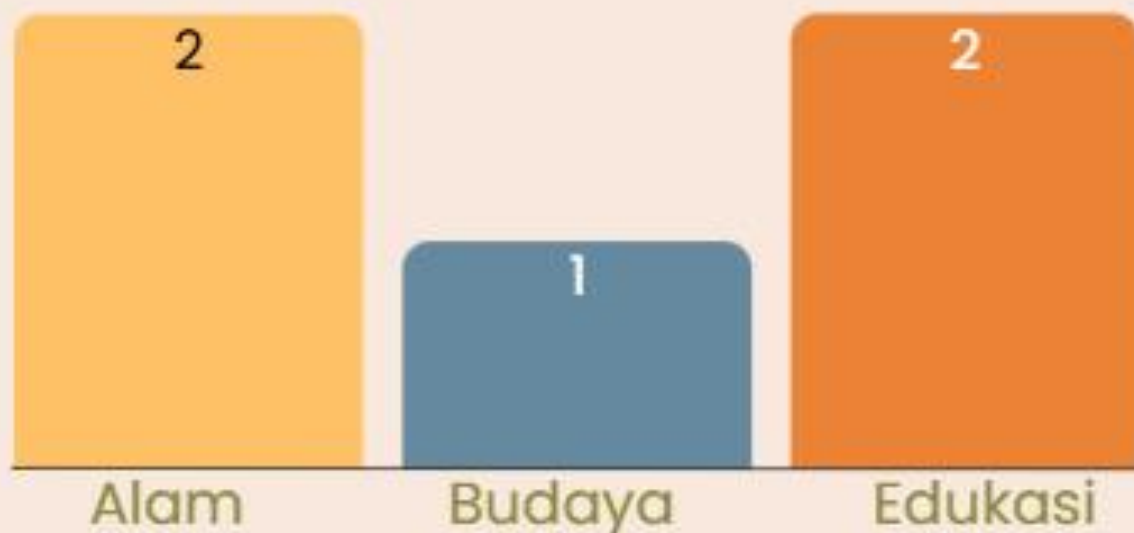

POTRET WISATA PELAWAN 2025

Jumlah Objek Wisata Menurut Jenis

Fasilitas Wisata

Hutan Pelawan

Persawahan

Parkir

Toilet

Tempat makan

Lainnya