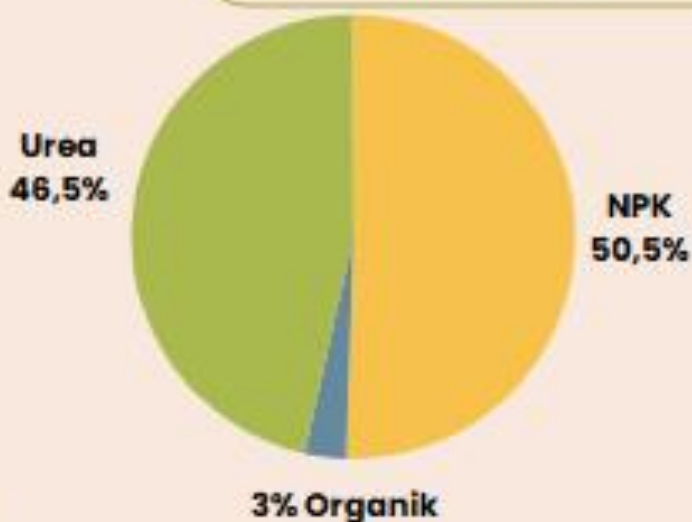

INFOGRAFIS PELAWAN

Desa Namang 2025

POTRET PELAWAN PADI 2025

Jumlah Petani

Rata-Rata Produksi Padi per Subround (GKP)

Inbrida Merah Lokal

Jenis Pupuk

Rata-Rata umur petani : 52 Tahun
Mayoritas pendidikan : Tamat SD